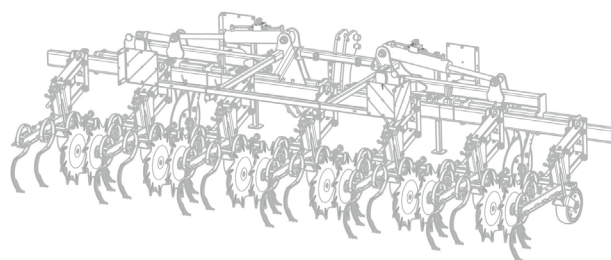

BINEUSE

FABRICATION
FRANÇAISE

QUIVOGNE

BINEUSE

Fiable et robuste, la bineuse Quivogne vous permet de travailler vos inter-rangs tout en évitant les plants.

- + En brisant la croûte formée sous l'action de l'arrosage et des précipitations, elle **favorise la pénétration de l'eau dans le sol**, évitant ainsi la **compaction**. De plus, elle **limite l'évaporation de l'eau par capillarité**.
- + En plus de ces avantages, le binage effectué par la bineuse Quivogne permet de **désherber les inter-rangs**.
- + Disponible en **versions adaptées au maïs** et au **tourne-sol**, cette bineuse peut également être équipée d'un **dispositif fertiliseur** pour une **gestion complète de votre culture**.

Les options

- + Attelage poussé
- + Repliage manuel ou hydraulique
- + Élément maïs
- + Élément tourne-sol
- + Roues de jauge folles pour attelage poussé-tiré
- + Doigt KRESS
- + Peigne simple rangée Ø10mm ou double rangée Ø8mm
- + Rouleau Ø300mm (1 par élément)
- + Dent 32 x 10mm
- + Soc piocheur largeur 70 ou 105mm

Points forts

- + Entraxe des éléments modulable
- + Réglage indépendant de chaque compartiment
- + Possibilité d'ajouter de la pression sur le compartiment grâce à un ressort de traction

Largeur de travail
3.30 à 7.50 m

Les caractéristiques techniques

Châssis	Bipoutre 120 x 60 mm
Attelage	Cat.2
Hauteur sous bâti	700 mm
Dents	32 x 12 mm réglables en largeur (3 ou 5 dents)
Suivi du rang	Arrière guidé par 2 disques Ø500 mm, montés sur ressorts
Compartiments	Montés sur parallélogramme avec verrouillage en position haute
Réglage de la profondeur	1 roue bandage caoutchouc par compartiment réglable par manivelle par élément
Disques protège-plants	2 disques protège-plants dentés par élément escamotables par élément
Roues	Roues de contrôle sur bandage caoutchouc Roues avec roulement à billes
Béquille	2 béquilles
Signalisation et éclairage	De série